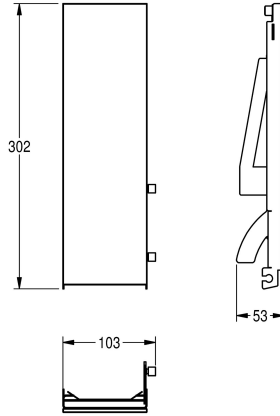

KWC EXOS. Parte frontal con cristal ESG negro

Modell-Linie: EXOS | ZEXOS616EB
Accesorios | Accesorio

KWC-No.

2030034653

Parte frontal con tratamiento de calidad para superficies InoxPlus

2030034654

Panel frontal con cristal templado de seguridad negro

2030034710

Panel frontal con cristal templado de seguridad blanco

Panel frontal de acero inoxidable con cristal templado de seguridad negro para dispensador de jabón empotrado EXOS616E/

EXOS618E/ EXOS625E, incluye material de montaje.