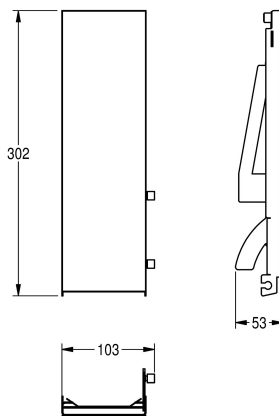

KWC EXOS.

Face avant avec verre trempé noir

Modell-Linie: EXOS | ZEXOS616EB

Accessoires | Accessoires complémentaires

KWC-No.

2030034653

Face avec finition de surface InoxPlus

2030034654

Face avant avec verre de sécurité trempé noir

2030034710

Face avant avec verre de sécurité trempé blanc

Face avant avec verre de sécurité trempé noir, compatible avec les distributeurs de savon pour montage encastré EXOS616E/