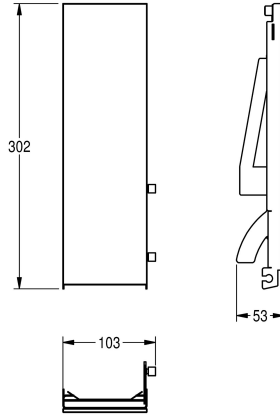

### KWC-No.

**2030034653**

Face avec finition de surface InoxPlus

**2030034654**

Face avant avec verre de sécurité trempé noir

**2030034710**

Face avant avec verre de sécurité trempé blanc

Face avant avec verre de sécurité trempé noir, compatible avec les distributeurs de savon pour montage encastré EXOS616E/