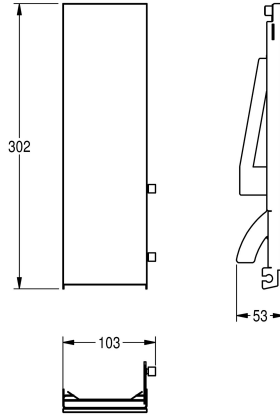

KWC EXOS.

Pannello frontale con vetro ESG nero

Modell-Linie: EXOS | ZEXOS616EB

Accessori | Accessori

KWC-No.

2030034653

Pannello frontale con trattamento superficiale InoxPlus

2030034654

Pannello frontale in vetro ESG nero

2030034710

Pannello frontale in vetro ESG bianco

Pannello frontale in acciaio inox con vetro di sicurezza temprato nero, adatto per distributore di sapone ad incasso EXOS616E/