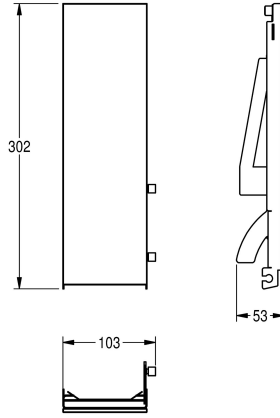

KWC EXOS. Front zeepdispenser

Modell-Linie: **EXOS | ZEXOS616EB**
Accessoires | Toebehoren Accessoires

KWC-No.

2030034653

Front met InoxPlus oppervlakteveredeling

2030034654

Front van versterkt zwart veiligheidsglas

2030034710

Front van versterkt wit veiligheidsglas

Front van roestvrij staal met zwart versterkt veiligheidsglas,
passend voor zeepdispensers inbouwmontage EXOS616E,

EXOS618E, EXOS625E, inclusief bevestigingsmateriaal.