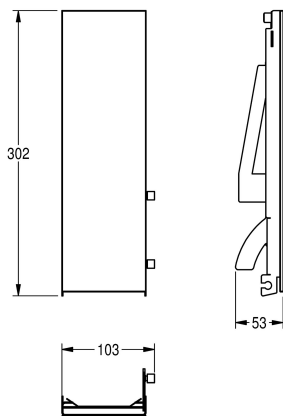

KWC EXOS. Front zeepdispenser

Modell-Linie: EXOS | ZEXOS616EB
Accessoires | Toebehoren Accessoires

KWC-No.

2030034653

Front met InoxPlus oppervlakteveredeling

2030034654

Front van versterkt zwart veiligheidsglas

2030034710

Front van versterkt wit veiligheidsglas

Front van roestvrij staal met zwart versterkt veiligheidsglas,
passend voor zeepdispensers inbouwmontage EXOS616E,

EXOS618E, EXOS625E, inclusief bevestigingsmateriaal.