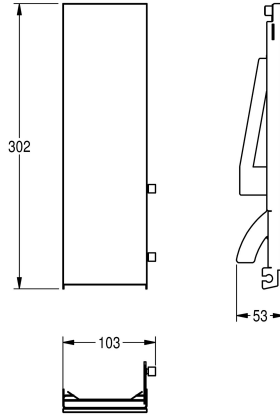

## KWC EXOS.

Front z czarnym szkłem ESG

Modell-Linie: EXOS | ZEXOS616EB

Aksesoria łazienkowe | Wyposażenie dodatkowe do akcesoriów

### KWC-No.

**2030034653**

Front z powłoką InoxPlus

**2030034654**

Panel przedni z czarnego szkła hartowanego

**2030034710**

Panel przedni z białego szkła hartowanego

Panel przedni, stal szlachetna z czarnym szkłem hartowanym, pasuje do podtynkowych dozowników mydła EXOS616E/