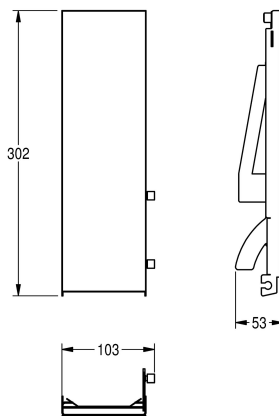

## KWC EXOS. Utbytbar frontpanel

Modell-Linie: EXOS | ZEXOS616EB  
Sanitetsutrustning | Kompletterande delar tillbehör

### KWC-No.

---

**2030034653**

Front with InoxPlus surface refinement

---

**2030034654**

Black toughened safety glass front panel

---

**2030034710**

White toughened safety glass front panel

---

Utbytbar frontpanel för EXOS616E- / EXOS618E- / EXOS625E-  
tvåldispenser infälld, med monteringsmaterial. Panel av svart,

härdat säkerhetsglas.