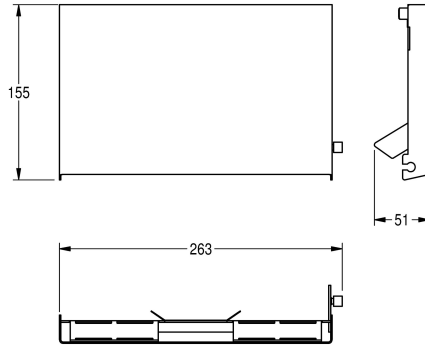

KWC EXOS.

Vyměnitelné čelní panely pro EXOS. držák toaletního papíru k montáži na omítku

Modell-Linie: EXOS | ZEXOS676

Doplňky | Příslušenství | Doplnky

KWC-No.

2030034655

Čelní panel z černého tvrzeného bezpečnostního skla

2030034656

Čelní panel z černého tvrzeného bezpečnostního skla

2030034711

Čelní panel z bílého tvrzeného bezpečnostního skla

Čelní panel, chromiklová ocel, s povrchovou úpravou InoxPlus, vhodný

pro držák na dvě role toaletního papíru typu EXOS676, včetně upevňovacího materiálu.