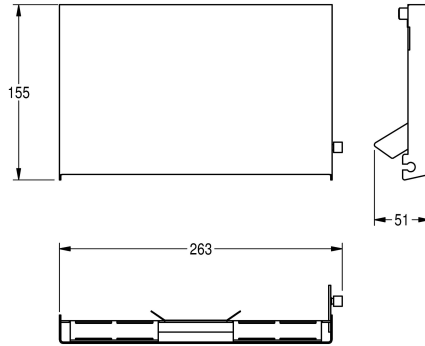

KWC EXOS.

Edelstahlfront für EXOS. WC-Doppelrollenhalter zur Aufputzmontage

Modell-Linie: EXOS | ZEXOS676
Accessories | Zubehör Accessories

KWC-Nr.

2030034655

Front mit InoxPlus-Oberflächenveredelung

2030034656

Front schwarzes ESG-Glas

2030034711

Front weißes ESG-Glas

Front, Chromnickelstahl mit InoxPlus Oberflächenveredelung,
passend für WC-Doppelrollenhalter des Typs EXOS676, inklusive

Befestigungsmaterial.

Technische Daten