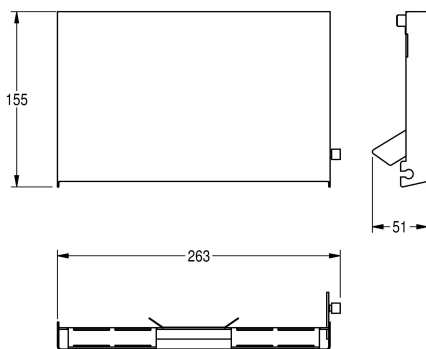

## KWC EXOS.

Faces avant interchangeable pour distributeur papier toilette

Modell-Linie: EXOS | ZEXOS676

Accessoires | Accessoires complémentaires

### KWC-No.

**2030034655**

Face avec finition de surface InoxPlus

**2030034656**

Face avant en verre trempé noir

**2030034711**

Face avant avec verre trempé blanc

Façade avant en inox avec traitement de surface InoxPlus, compatible avec le distributeur de papier toilette EXOS676. Matériel