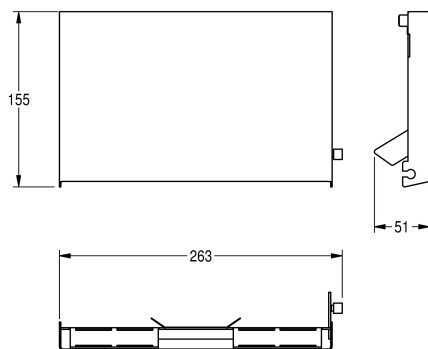

KWC EXOS.

Pannello frontale in acciaio inox

Modell-Linie: EXOS | ZEXOS676
Accessori | Accessori

KWC-No.

2030034655

Pannello frontale con trattamento superficiale InoxPlus

2030034656

Pannello frontale in vetro ESG nero

2030034711

Pannello frontale in vetro ESG bianco

Pannello frontale in acciaio al nichel-cromo, con finitura InoxPlus, per
portarotoli di carta igienica doppio 676, incluso materiale di fissaggio.