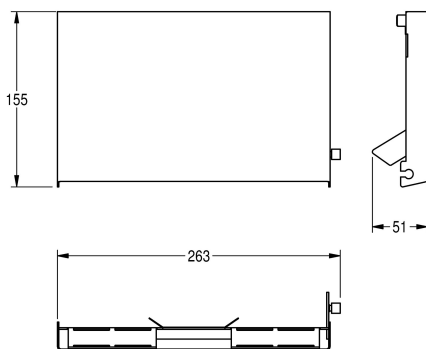

KWC EXOS. Pannello frontale in acciaio inox

Modell-Linie: EXOS | ZEXOS676
Accessori | Accessori

KWC-No.

2030034655

Pannello frontale con trattamento superficiale InoxPlus

2030034656

Pannello frontale in vetro ESG nero

2030034711

Pannello frontale in vetro ESG bianco

Pannello frontale in acciaio al nichel-cromo, con finitura InoxPlus, per portarotoli di carta igienica doppio 676, incluso materiale di fissaggio.