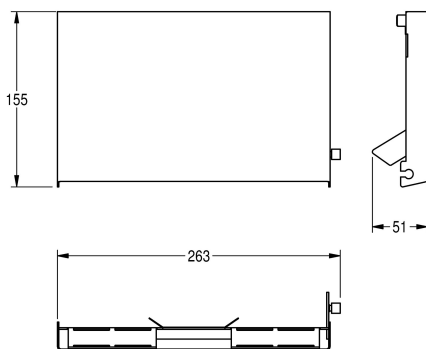

## KWC EXOS. Front dubbele toiletrolhouder

Modell-Linie: EXOS | ZEXOS676  
Accessoires | Toebehoren Accessoires

### KWC-No.

**2030034655**

Front met InoxPlus oppervlakteveredeling

**2030034656**

Front zwart veiligheidsglas

**2030034711**

Front wit veiligheidsglas

Front van roestvrij staal, InoxPlus oppervlaktebehandeling, passend voor dubbele toiletrolhouder EXOS676, inclusief