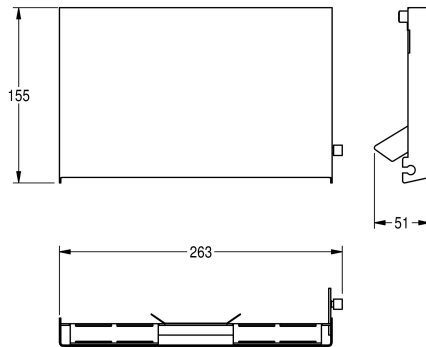

KWC EXOS. Front dubbele toiletrolhouder

Modell-Linie: EXOS | ZEXOS676
Accessoires | Toebehoren Accessoires

KWC-No.

2030034655

Front met InoxPlus oppervlakteveredeling

2030034656

Front zwart veiligheidsglas

2030034711

Front wit veiligheidsglas

Front van roestvrij staal, InoxPlus oppervlaktebehandeling, passend voor dubbele toiletrolhouder EXOS676, inclusief

bevestigingsmateriaal.