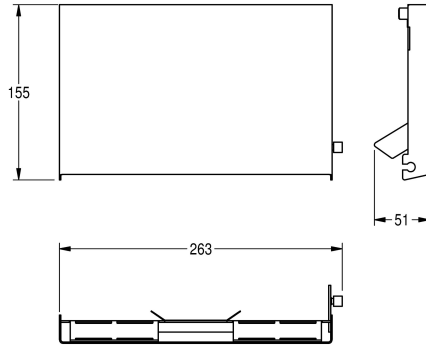

KWC EXOS.

Front ze stali chromowo-niklowej

Modell-Linie: EXOS | ZEXOS676

Aksesoria łazienkowe | Wyposażenie dodatkowe do akcesoriów

KWC-No.

2030034655

Front z powłoką InoxPlus

2030034656

Front z czarnego szkła ESG

2030034711

Front z białego szkła ESG

Panel przedni, stal szlachetna, powierzchnia o uszlachetnionym wykończeniu INOXPlus, pasuje do uchwyty do papieru toaletowego

na dwie rolki typu EXOS676, w komplecie zestaw montażowy.