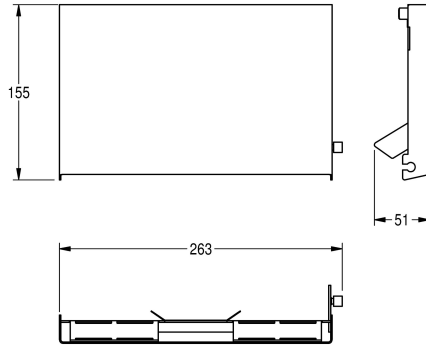

KWC EXOS.

Front

Modell-Linie: EXOS | ZEXOS676

Sanitetsutrustning | Kompletterande delar tillbehör

KWC-No.

2030034655

Front with InoxPlus surface refinement

2030034656

Front with black safety glass panel

2030034711

Front with white safety glass panel

Front, kromnickelstål med InoxPlus ytbehandling, passar för dubbel toalettrullehållare typ 676, inklusive fastsättningsmaterial.