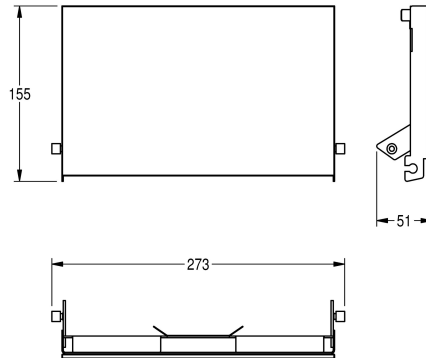

KWC EXOS.

Čelní panel z černého tvrzeného bezpečnostního skla

Modell-Linie: EXOS | ZEXOS676B

Doplňky | Příslušenství | Doplnky

KWC-No.

2030034655

Čelní panel z černého tvrzeného bezpečnostního skla

2030034656

Čelní panel z černého tvrzeného bezpečnostního skla

2030034711

Čelní panel z bílého tvrzeného bezpečnostního skla

Čelní panel, chromiklová ocel, s černým tvrzeným bezpečnostním sklem, pro držáky toaletního papíru včetně upevňovacího materiálu.