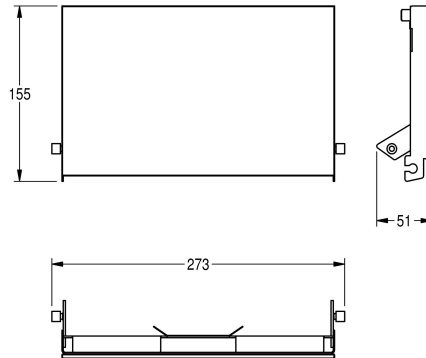

KWC EXOS. Front mit schwarzem ESG-Glas

Modell-Linie: EXOS | ZEXOS676B
Accessories | Zubehör Accessories

KWC-Nr.

2030034655

Front mit InoxPlus-Oberflächenveredelung

2030034656

Front schwarzes ESG-Glas

2030034711

Front weißes ESG-Glas

Front, Chromnickelstahl mit schwarzem ESG-Glas, für EXOS WC-Doppelrollenhalter, inklusive Befestigungsmaterial.

Technische Daten

teamNumber

572490

sanitasTroeschNumber

4621 857