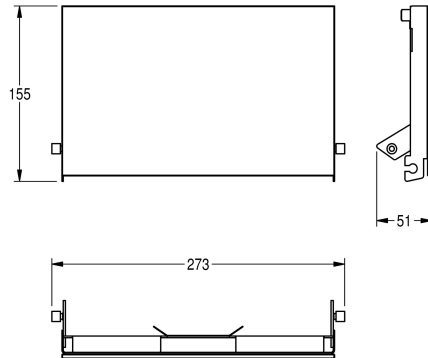

### KWC-Nr.

---

**2030034655**

Front mit InoxPlus-Oberflächenveredelung

---

**2030034656**

Front schwarzes ESG-Glas

---