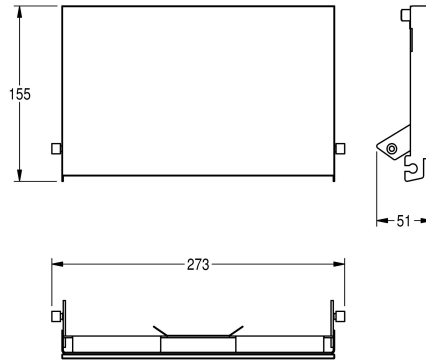

KWC EXOS. Parte frontal con cristal ESG negro

Modell-Linie: EXOS | ZEXOS676B
Accesorios | Accesorio

KWC-No.

2030034655

Parte frontal con tratamiento de calidad para superficies InoxPlus

2030034656

Parte frontal de cristal ESG negro

2030034711

Parte frontal de cristal ESG blanco

Frontal, acero de cromo-níquel con cristal de seguridad templado negro, para portarrollos doble de papel higiénico EXOS, material de

montaje incluido.