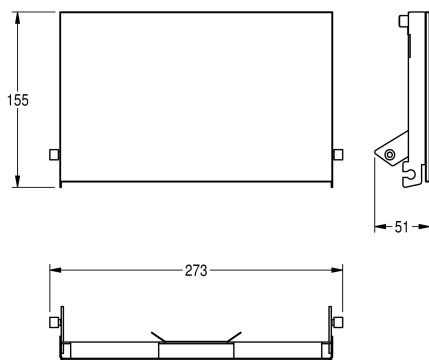

## KWC EXOS.

Face avant avec verre trempé noir

Modell-Linie: EXOS | ZEXOS676B

Accessoires | Accessoires complémentaires

### KWC-No.

**2030034655**

Face avec finition de surface InoxPlus

**2030034656**

Face avant en verre trempé noir

**2030034711**

Face avant avec verre trempé blanc

Face avant, acier au nickel-chrome, avec verre trempé noir, pour double distributeur de papier toilette EXOS, matériel de fixation