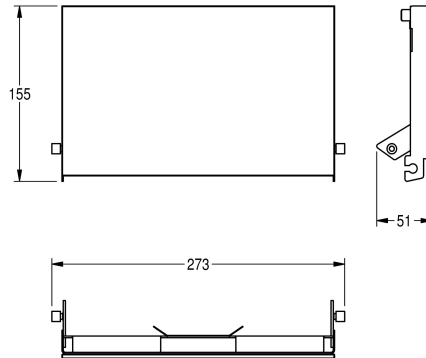

KWC EXOS.

Face avant avec verre trempé noir

Modell-Linie: EXOS | ZEXOS676B

Accessoires | Accessoires complémentaires

KWC-No.

2030034655

Face avec finition de surface InoxPlus

2030034656

Face avant en verre trempé noir

2030034711

Face avant avec verre trempé blanc

Face avant, acier au nickel-chrome, avec verre trempé noir, pour double distributeur de papier toilette EXOS, matériel de fixation