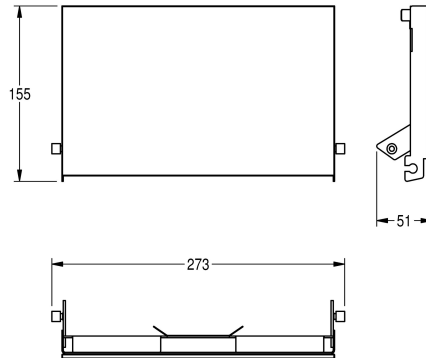

KWC EXOS.

Pannello frontale con vetro ESG nero

Modell-Linie: EXOS | ZEXOS676B

Accessori | Accessori

KWC-No.

2030034655

Pannello frontale con trattamento superficiale InoxPlus

2030034656

Pannello frontale in vetro ESG nero

2030034711

Pannello frontale in vetro ESG bianco

Pannello frontale, acciaio al cromo-nichel, con vetro di sicurezza temprato nero, per portarotoli di carta igienica doppio EXOS, incluso