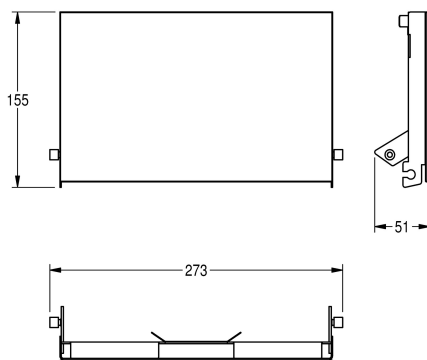

KWC EXOS.

Pannello frontale con vetro ESG nero

Modell-Linie: EXOS | ZEXOS676B
Accessori | Accessori

KWC-No.

2030034655

Pannello frontale con trattamento superficiale InoxPlus

2030034656

Pannello frontale in vetro ESG nero

2030034711

Pannello frontale in vetro ESG bianco

Pannello frontale in acciaio al nichel-cromo, con vetro ESG nero, per portarotoli di carta igienica doppio 676, incluso materiale di

fissaggio.