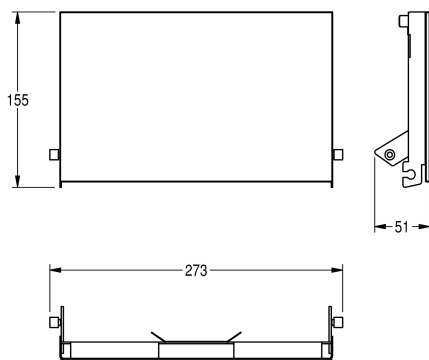

KWC EXOS.

Pannello frontale con vetro ESG nero

Modell-Linie: EXOS | ZEXOS676B
Accessori | Accessori

KWC-No.

2030034655

Pannello frontale con trattamento superficiale InoxPlus

2030034656

Pannello frontale in vetro ESG nero

2030034711

Pannello frontale in vetro ESG bianco

Pannello frontale, acciaio al cromo-nichel, con vetro di sicurezza temprato nero, per portarotoli di carta igienica doppio EXOS, incluso

materiale di fissaggio.