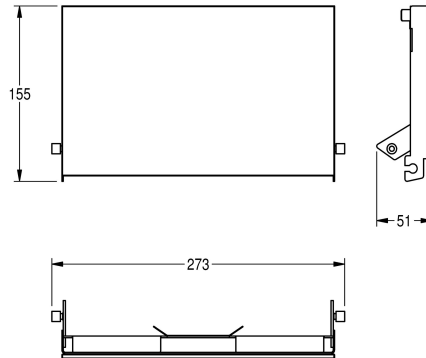

## KWC EXOS. Front dubbele toiletrolhouder

Modell-Linie: EXOS | ZEXOS676B  
Accessoires | Toebehoren Accessoires

### KWC-No.

**2030034655**

Front met InoxPlus oppervlakteveredeling

**2030034656**

Front zwart veiligheidsglas

**2030034711**

Front wit veiligheidsglas

Front van roestvrij staal met zwart versterkt veiligheidsglas,  
passend voor dubbele toiletrolhouder EXOS676, inclusief