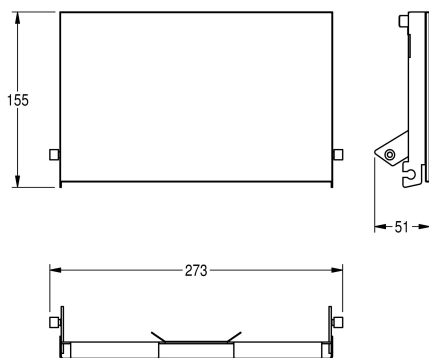

## KWC EXOS. Front dubbele toiletrolhouder

Modell-Linie: EXOS | ZEXOS676B  
Accessoires | Toebehoren Accessoires

### KWC-No.

**2030034655**

Front met InoxPlus oppervlakteveredeling

**2030034656**

Front zwart veiligheidsglas

**2030034711**

Front wit veiligheidsglas

Front, chroomnikkelstaal, met zwart gehard veiligheidsglas, voor EXOS dubbele toiletrolhouder, inclusief bevestigingsmateriaal.