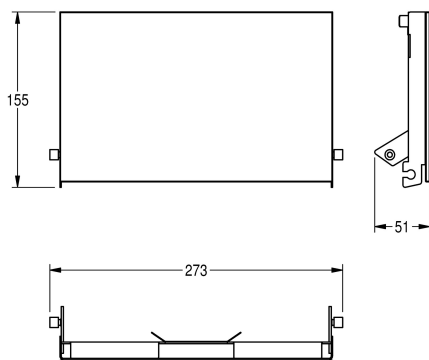

KWC EXOS.

Front

Modell-Linie: EXOS | ZEXOS676B

Sanitetsutrustning | Kompletterande delar tillbehör

KWC-No.

2030034655

Front with InoxPlus surface refinement

2030034656

Front with black safety glass panel

2030034711

Front with white safety glass panel

Front, kromnickelstål med svart härdat säkerhetsglas, för EXOS dubbel toalettrullehållare, inklusive monteringsmaterial.