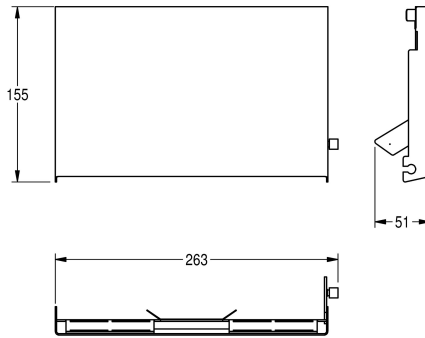

## KWC EXOS.

Vyměnitelné čelní panely pro EXOS. držák na dvě role toaletního papíru k montáži pod omítku

Modell-Linie: EXOS | ZEXOS676E

Doplňky | Příslušenství | Doplnky

### KWC-No.

**2030034657**

Čelní panel s povrchovou úpravou InoxPlus

**2030034658**

Čelní panel z černého tvrzeného bezpečnostního skla

**2030034712**

Čelní panel z bílého tvrzeného bezpečnostního skla

Čelní panel, chromiklová ocel, s povrchovou úpravou InoxPlus,  
vhodný  
pro držák na dvě role toaletního papíru EXOS676E k montáži pod