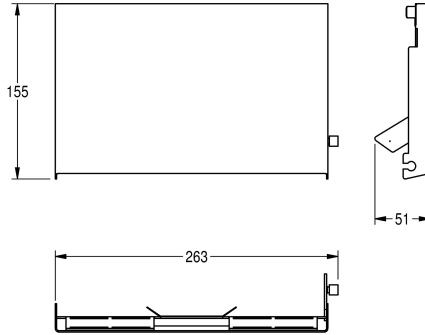

KWC EXOS.

Edelstahlfront für EXOS. WC-Doppelrollenhalter zur Unterputzmontage

Modell-Linie: EXOS | ZEXOS676E
Accessories | Zubehör Accessories

KWC-Nr.

2030034657

Front mit InoxPlus-Oberflächenveredelung

2030034658

Front schwarzes ESG-Glas

2030034712

Front weißes ESG-Glas

Front Chromnickelstahl, mit InoxPlus Oberflächenveredelung,
passend für EXOS676E WC-Doppelrollenhalter für

Unterputzmontage, inklusive Befestigungsmaterial.