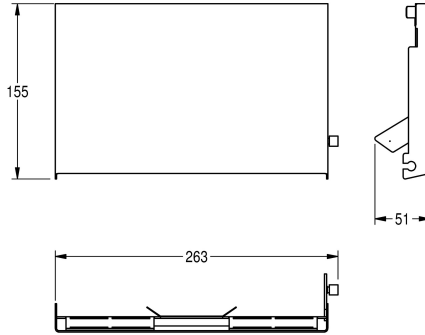

## KWC EXOS.

Edelstahlfront für EXOS. WC-Doppelrollenhalter zur Unterputzmontage

Modell-Linie: EXOS | ZEXOS676E

Accessories | Zubehör Accessories

### KWC-Nr.

**2030034657**

Front mit InoxPlus-Oberflächenveredelung

**2030034658**

Front schwarzes ESG-Glas

**2030034712**

Front weißes ESG-Glas

Front Chromnickelstahl, mit InoxPlus Oberflächenveredelung,  
passend für EXOS676E WC-Doppelrollenhalter für