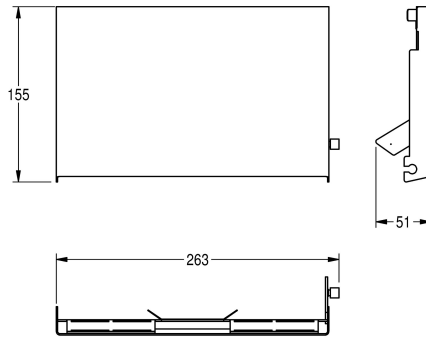

KWC EXOS.

Parte frontal de acero de cromo-níquel

Modell-Linie: EXOS | ZEXOS676E

Accesorios | Accesorio

KWC-No.

2030034657

2030034658
Parte frontal de cristal ESG negro

2030034712
Parte frontal de cristal ESG blanco

Panel frontal de acero inoxidable con revestimiento InoxPlus para
portarrollos doble para inodoro empotrado EXOS676E, material de

montaje incluido.