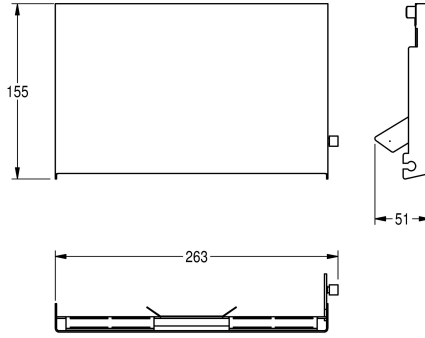

KWC EXOS. Pannello frontale in acciaio inox

Modell-Linie: EXOS | ZEXOS676E
Accessori | Accessori

KWC-No.

2030034657

2030034658
Pannello frontale in vetro ESG nero

2030034712
Pannello frontale in vetro ESG bianco

Pannello frontale in acciaio inox, con finitura InoxPlus adatto per portarotoli di carta igienica doppio ad incasso EXOS676E, incluso

materiale di fissaggio.

Dati tecnici

teamNumber

0