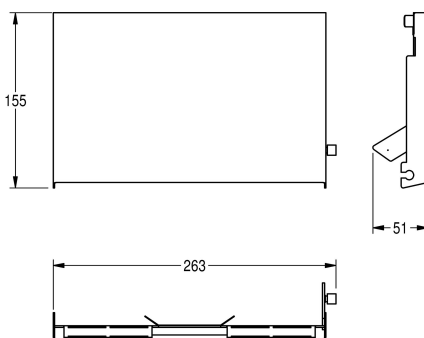

KWC EXOS. Pannello frontale in acciaio inox

Modell-Linie: EXOS | ZEXOS676E
Accessori | Accessori

KWC-No.

2030034657

2030034658
Pannello frontale in vetro ESG nero

2030034712
Pannello frontale in vetro ESG bianco

Pannello frontale in acciaio inox, con finitura InoxPlus adatto per portarotoli di carta igienica doppio ad incasso EXOS676E, incluso

materiale di fissaggio.