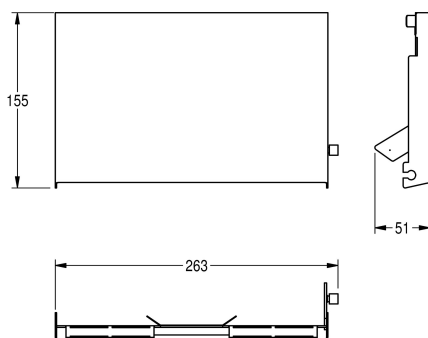

## KWC EXOS. Front dubbele toiletrolhouder

Modell-Linie: **EXOS | ZEXOS676E**  
Accessoires | Toebehoren Accessoires

### KWC-No.

---

**2030034657**

---

**2030034658**  
Front zwart veiligheidsglas

---

**2030034712**  
Front wit veiligheidsglas

---

Front van roestvrij staal, InoxPlus oppervlaktebehandeling, passend voor dubbele toiletrolhouder inbouwmontage EXOS676E, inclusief

bevestigingsmateriaal.