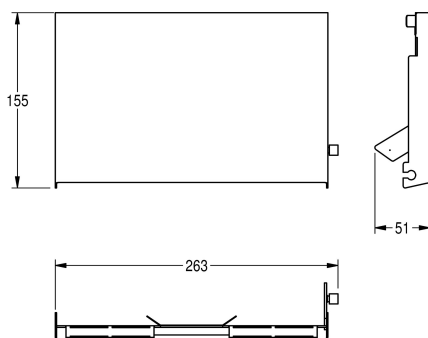

KWC EXOS. Front dubbele toiletrolhouder

Modell-Linie: **EXOS | ZEXOS676E**
Accessoires | Toebehoren Accessoires

KWC-No.

2030034657

2030034658
Front zwart veiligheidsglas

2030034712
Front wit veiligheidsglas

Front van roestvrij staal, InoxPlus oppervlaktebehandeling, passend voor dubbele toiletrolhouder inbouwmontage EXOS676E, inclusief

bevestigingsmateriaal.