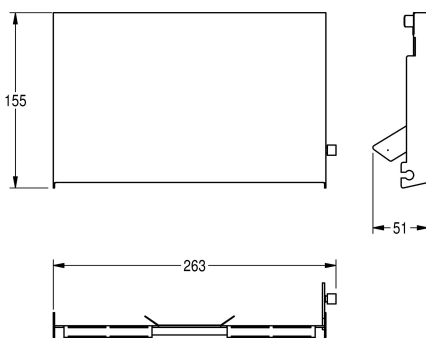

KWC EXOS. Utbytbar frontpanel

Modell-Linie: EXOS | ZEXOS676E
Sanitetsutrustning | Kompletterande delar tillbehör

KWC-No.

2030034657

2030034658
Front with black safety glass panel

2030034712
Front with white safety glass panel

Utbytbar frontpanel av rostfritt stål för EXOS676E-
toalettrullehållare infälld, med monteringsmaterial. Panel

behandlad med InoxPlus.