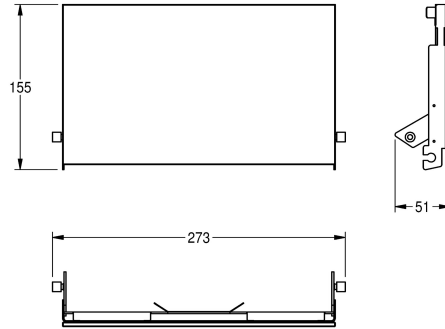

KWC EXOS.

Vyměnitelné čelní panely pro držák toaletního papíru

Modell-Linie: EXOS | ZEXOS676EB

Doplňky | Příslušenství | Doplnky

KWC-No.

2030034657

Čelní panel s povrchovou úpravou InoxPlus

2030034658

Čelní panel z černého tvrzeného bezpečnostního skla

2030034712

Čelní panel z bílého tvrzeného bezpečnostního skla

Čelní panel, chromiková ocel, s černým tvrzeným bezpečnostním sklem,
vhodný pro držák na dvě role toaletního papíru EXOS676E k