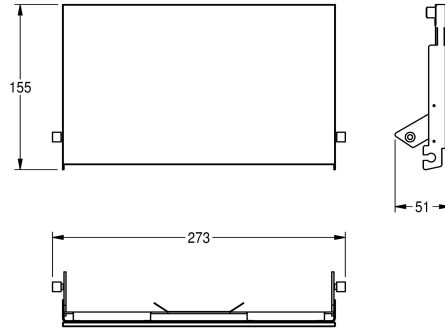

KWC EXOS. Front mit schwarzem ESG-Glas

Modell-Linie: EXOS | ZEXOS676EB
Accessories | Zubehör Accessories

KWC-Nr.

2030034657

Front mit InoxPlus-Oberflächenveredelung

2030034658

Front schwarzes ESG-Glas

2030034712

Front weißes ESG-Glas

Front Chromnickelstahl, mit schwarzem ESG-Glas, passend für EXOS676E WC-Doppelrollenhalter für Unterputzmontage, inklusive

Befestigungsmaterial.