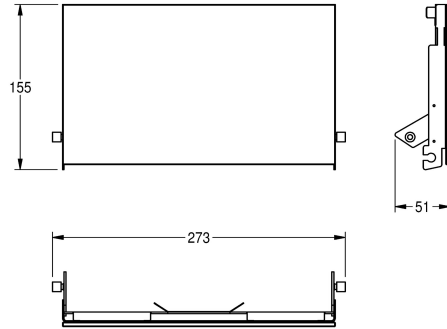

### KWC-Nr.

**2030034657**

Front mit InoxPlus-Oberflächenveredelung

**2030034658**

Front schwarzes ESG-Glas

**2030034712**

Front weißes ESG-Glas

Front Chromnickelstahl, mit schwarzem ESG-Glas, passend für EXOS676E WC-Doppelrollenhalter für Unterputzmontage, inklusive