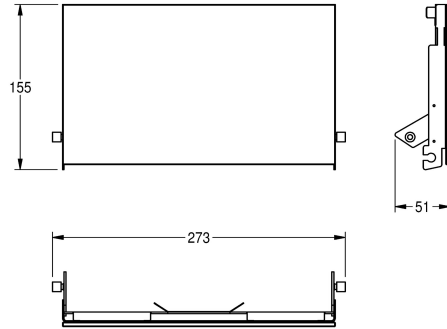

KWC EXOS. Parte frontal con cristal ESG negro

Modell-Linie: EXOS | ZEXOS676EB
Accesorios | Accesorio

KWC-No.

2030034657

2030034658
Parte frontal de cristal ESG negro

2030034712
Parte frontal de cristal ESG blanco

Panel frontal de acero inoxidable con cristal templado de seguridad negro para portarrollos doble para inodoro empotrado EXOS676E,

material de montaje incluido.