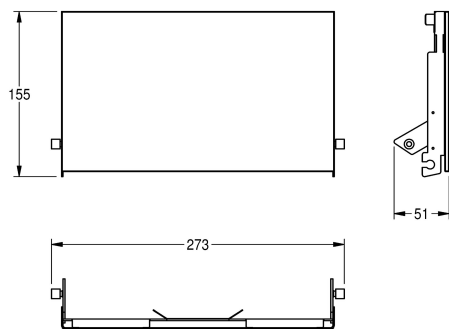

KWC EXOS.

Face avant avec verre trempé noir

Modell-Linie: EXOS | ZEXOS676EB

Accessoires | Accessoires complémentaires

KWC-No.

2030034657

2030034658

Face avant en verre trempé noir

2030034712

Face avant avec verre trempé blanc

Face avant avec verre de sécurité trempé noir, compatible avec les distributeurs de papier toilette pour montage encastré EXOS676E,

fixations fournies.