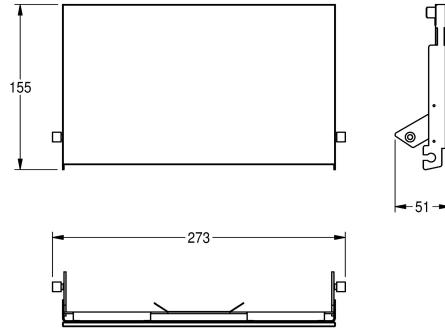

### KWC-No.

2030034657

2030034658

Face avant en verre trempé noir

2030034712

Face avant avec verre trempé blanc

Face avant avec verre de sécurité trempé noir, compatible avec les distributeurs de papier toilette pour montage encastré EXOS676E,