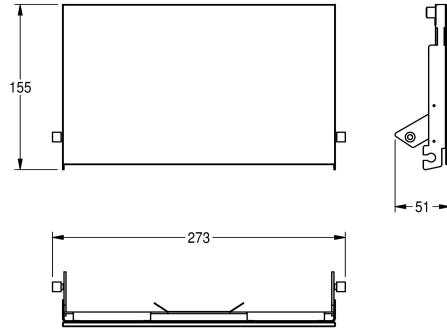

KWC EXOS.

Pannello frontale con vetro ESG nero

Modell-Linie: EXOS | ZEXOS676EB

Accessori | Accessori

KWC-No.

2030034657

2030034658

Pannello frontale in vetro ESG nero

2030034712

Pannello frontale in vetro ESG bianco

Pannello frontale in acciaio inox con vetro di sicurezza temprato nero adatto per portarotoli di carta igienica doppio ad incasso

EXOS676E, incluso materiale di fissaggio.