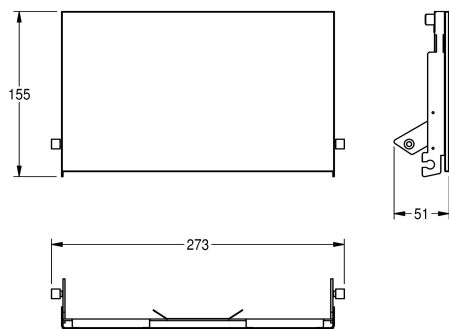

## KWC EXOS.

Pannello frontale con vetro ESG nero

Modell-Linie: EXOS | ZEXOS676EB  
Accessori | Accessori

### KWC-No.

---

**2030034657**

---

**2030034658**  
Pannello frontale in vetro ESG nero

---

**2030034712**  
Pannello frontale in vetro ESG bianco

---

Pannello frontale in acciaio inox con vetro di sicurezza temprato nero  
adatto per portarotoli di carta igienica doppio ad incasso

EXOS676E, incluso materiale di fissaggio.