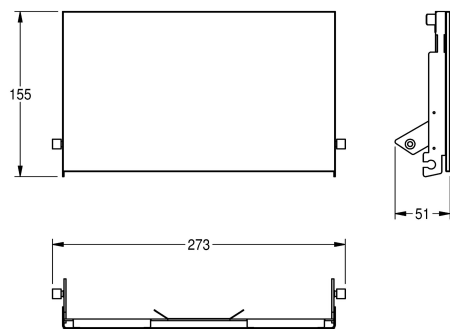

## KWC EXOS.

Front met zwart veiligheidsglas

Modell-Linie: EXOS | ZEXOS676EB

Accessoires | Toebehoren Accessoires

### KWC-No.

**2030034657**

**2030034658**  
Front zwart veiligheidsglas

**2030034712**  
Front wit veiligheidsglas

Front van roestvrij staal met zwart versterkt veiligheidsglas,  
passend voor dubbele toilethouder inbouw EXOS676E, inclusief