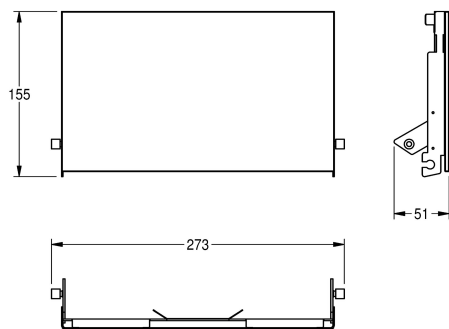

KWC EXOS.

Front met zwart veiligheidsglas

Modell-Linie: EXOS | ZEXOS676EB

Accessoires | Toebehoren Accessoires

KWC-No.

2030034657

2030034658
Front zwart veiligheidsglas

2030034712
Front wit veiligheidsglas

Front van roestvrij staal met zwart versterkt veiligheidsglas,
passend voor dubbele toilethouder inbouw EXOS676E, inclusief

bevestigingsmateriaal.