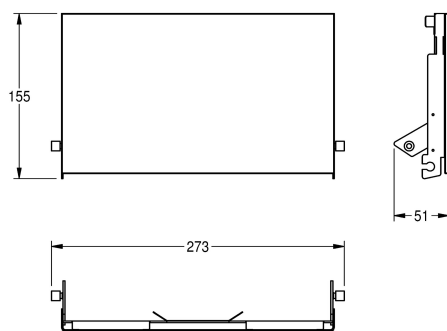

KWC EXOS.

Front z czarnym szkłem ESG

Modell-Linie: EXOS | ZEXOS676EB

Aksesoria łazienkowe | Wyposażenie dodatkowe do akcesoriów

KWC-No.

2030034657

2030034658
Front z czarnego szkła ESG

2030034712
Front z białego szkła ESG

Panel przedni, stal szlachetna z czarnym szkłem hartowanym, pasuje do podtynkowego uchwytu na papier toaletowy na dwie

rolki EXOS676E, w komplecie zestaw montażowy.