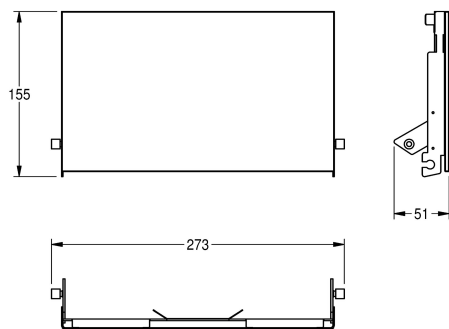

KWC EXOS. Utbytbar frontpanel

Modell-Linie: EXOS | ZEXOS676EB
Sanitetsutrustning | Kompletterande delar tillbehör

KWC-No.

2030034657

2030034658
Front with black safety glass panel

2030034712
Front with white safety glass panel

Utbytbar frontpanel av rostfritt stål för EXOS676E-
toalettrullehållare infälld, med monteringsmaterial. Panel av svart,

härdat säkerhetsglas.