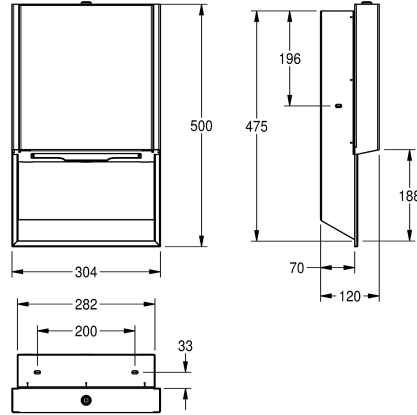

KWC EXOS.

Paperipyhyheannostelija, valkoinen lasi, piiloasennus

Modell-Linie: EXOS | EXOS600EW

Saniteettivarusteet julkisiin tiloihin | Paperipyhyheannostelijat

KWC-No.

2030034624

Etukannessa InoxPlus -pintaviimeistely

2030034625

InoxPlus-pinnoitettu kotelo, etukansi mustaa turvalasia

2030034662

InoxPlus-pinnoitettu kotelo, etukansi valkoista turvalasia

Korostusväri

STAINLESSSTEEL

Musta

Valkea

Paperipyhyheannostelija piiloasennukseen, ruostumatonta terästä, satiinpinta, etukansi valkoista turvalasia, kotelon InoxPlus-pinnoitus estää sormenjäljet ja helpottaa puhdistusta (easy to clean) materiaalin vahvuus 1,2 mm, tilavuus 300–400 Z-taitettua

paperipyhyhettä, mukaan lukien kiinnitysmateriaalit.

Mitat 304 x 500 x 120 mm (L x K x S)

Tekniset tiedot

Täyttömäärä

400

Täyttömäärä yksikköä

Pyyhkeet

Lukko

Avain lukko

Materiaali

Ruostumaton teräs

Rst teräslaji

1.4301

Materiaalin vahvuus

1.2 mm

Kokonaissyvyys

120 mm

Kokonaiskorkeus

500 mm

Kokonaisleveys

304 mm

Pinnan viimeistely

Satiinpintainen

Pintakäsittely

INOXPLUS

Kulutuksen tyyppi

Paperi pyyhe

Kiinnitystapa

Ruuvi

Asennustapa

Uppotettu asennus

Korostusväri

Valkea

Perusväri

STAINLESSSTEEL

lviCode

0

Kulutusosat