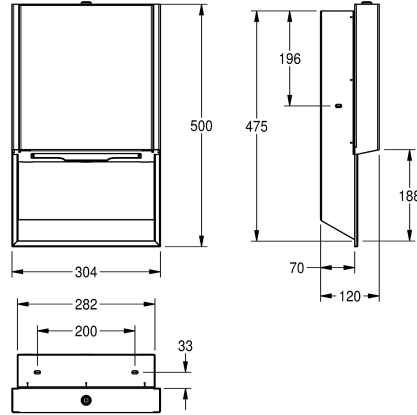

KWC EXOS.

Distributeur de serviettes en papier

Modell-Linie: EXOS | EXOS600EW

Accessoires | Distributeurs de serviettes en papier

KWC-No.

2030034624

Face avec finition de surface InoxPlus

2030034625

Boîtier principal recouvert d'InoxPlus, face avant avec verre de sécurité trempé noir

2030034662

Boîtier principal recouvert d'InoxPlus, face avant avec verre de sécurité trempé blanc

Couleur d'accent

Acier inoxydable

Noir

Blanc

Distributeur d'essuie-mains en papier pour montage encastré, acier inoxydable avec finition satinée, face avant en verre de sécurité trempé blanc, boîtier avec finissage de surface d'InoxPlus pour la réduction des empreintes de doigts et de meilleures qualités de nettoyage (easy to clean), épaisseur du matériau 1,2 mm, capacité

de 300 à 400 pièces pour le papier plié en Z, matériel de fixation inclus.

Dimensions 304 x 500 x 120 mm (L x H x P)

Données techniques

Quantité de remplissage

400

Quantité de remplissage uom

Serviettes

Serrure

Serrure

Matière

Acier inoxydable

Code du matériel

1.4301

Épaisseur de matière

1.2 mm

Profondeur totale

120 mm

Hauteur totale

500 mm

Largeur totale

304 mm

Finition de surface

Finition satinée

Traitement de surface

INOXPLUS

Type de consommable

Serviettes en papier

Type de fixation

Fixation

Type de montage

Montage encastré

Couleur d'accent

Blanc

Couleur de base

Acier inoxydable

Accessoires en option